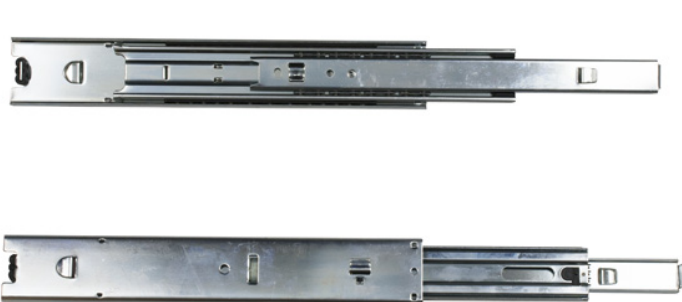

PRODUCT SHEET

Description:

Drawer Slide ME4950, 600mm, Hooks w/Locking Knob, BZP, F/ Metal Cabinets, Hook Distance: 456mm

Item number:

16.13.382-1

Units	Box	Carton	HS Code	Barcode
Pair	1	10	8302420090	
				5704866474238

Slide length A	B	C	Travel length T	D	Finish	Item No.
300 mm	284 mm	296 mm	310 mm	206 mm	BZP	16.13.376
350 mm	334 mm	346 mm	360 mm	256 mm	BZP	16.13.377
400 mm	384 mm	398 mm	410 mm	256 mm	BZP	16.13.378
450 mm	435 mm	448 mm	462 mm	306 mm	BZP	16.13.379
500 mm	484 mm	497 mm	512 mm	306 mm	BZP	16.13.380
550 mm	532 mm	548 mm	559 mm	406 mm	BZP	16.13.381
600 mm	584 mm	597 mm	615 mm	456 mm	BZP	16.13.382
650 mm	634 mm	647 mm	662 mm	506 mm	BZP	16.13.383
700 mm	684 mm	696 mm	715 mm	556 mm	BZP	16.13.384