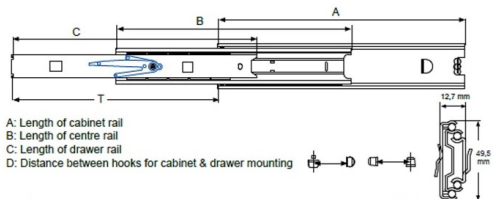

PRODUCT SHEET

Description:

Drawer Slide ME4950, 600mm, Hooks w/Locking Knob, BZP, F/ Metal Cabinets, Hook Distance: 456mm

Item number:

16.13.382-1

Units	Box	Carton	HS Code	Barcode
Pair	1	10	8302420090	
				5704866474238

Slide length A	B	C	Travel length T	D	Finish	Item No.
300 mm	284 mm	296 mm	310 mm	206 mm	BZP	16.13.376
350 mm	334 mm	346 mm	360 mm	256 mm	BZP	16.13.377
400 mm	384 mm	398 mm	410 mm	256 mm	BZP	16.13.378
450 mm	435 mm	448 mm	462 mm	306 mm	BZP	16.13.379
500 mm	484 mm	497 mm	512 mm	306 mm	BZP	16.13.380
550 mm	532 mm	548 mm	559 mm	406 mm	BZP	16.13.381
600 mm	584 mm	597 mm	615 mm	456 mm	BZP	16.13.382
650 mm	634 mm	647 mm	662 mm	506 mm	BZP	16.13.383
700 mm	684 mm	696 mm	715 mm	556 mm	BZP	16.13.384