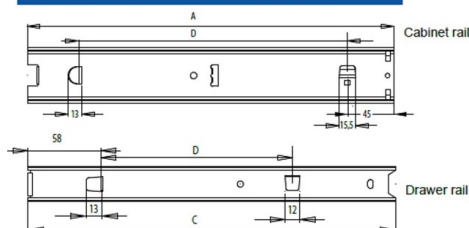

PRODUCT SHEET

Description:

Drawer Slide ME4950, 600mm, Hooks w/Locking Knob, BZP, F/ Metal Cabinets, Hook Distance: 456mm

Item number:

16.13.382-1

Units	Box	Carton	HS Code	Barcode
Pair	1	10	8302420090	
				5704866474238

Slide length A	B	C	Travel length T	D	Finish	Item No.
300 mm	284 mm	296 mm	310 mm	206 mm	BZP	16.13.376
350 mm	334 mm	346 mm	360 mm	256 mm	BZP	16.13.377
400 mm	384 mm	398 mm	410 mm	256 mm	BZP	16.13.378
450 mm	435 mm	448 mm	462 mm	306 mm	BZP	16.13.379
500 mm	484 mm	497 mm	512 mm	306 mm	BZP	16.13.380
550 mm	532 mm	548 mm	559 mm	406 mm	BZP	16.13.381
600 mm	584 mm	597 mm	615 mm	456 mm	BZP	16.13.382
650 mm	634 mm	647 mm	662 mm	506 mm	BZP	16.13.383
700 mm	684 mm	696 mm	715 mm	556 mm	BZP	16.13.384